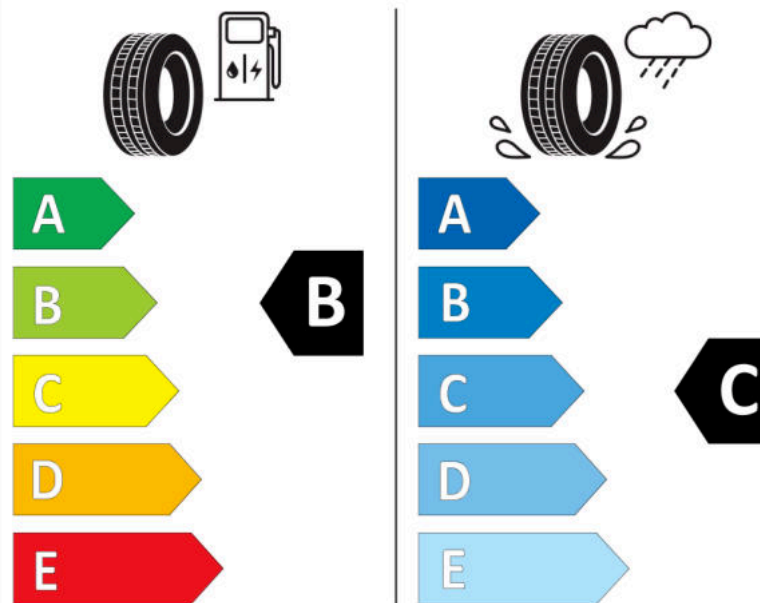

Δελτίο Πληροφοριών Προϊόντος

ΚΑΝΟΝΙΣΜΟΣ (ΕΕ) 2020/740

Μάρκα	MICHELIN
Εμπορική ονομασία	LATITUDE TOUR HP N1
Αναγνωριστικό μοντέλου	095304
Διάσταση	255/55R18
Δείκτης ικανότητας φόρτωσης	109
Σύμβολο κατηγορίας ταχύτητας	V
Κατηγορία ως προς την εξοικονόμηση καυσίμου	B
Κατηγορία ως προς την πρόσφυση του ελαστικού σε υγρό οδόστρωμα	B
Κατηγορία εξωτερικού θορύβου κύλισης	B
Τιμή εξωτερικού θορύβου κύλισης	71 dB
Ελαστικό για χρήση σε συνθήκες έντονης χιονόπτωσης	Όχι
Ελαστικό πρόσφυσης στον πάγο	Όχι
Ημερομηνία έναρξης παραγωγής	49/08
Ημερομηνία λήξης παραγωγής	
Κατηγορία Φορτίου	XL
Επιπλέον πληροφορίες	255/55R18 109V XL TL LATITUDE TOUR HP N1 GRNX MI

ENERG

MICHELIN

095304

255/55R18 109 V

C1